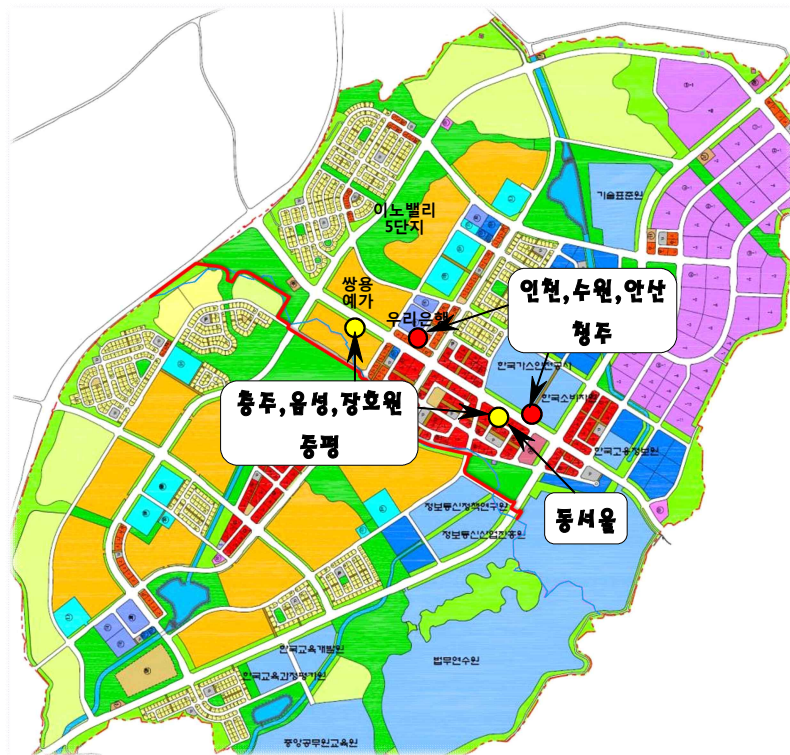

청주,충주 노선

소요시간	(북청주)01:05 (청주)01:20 (충주)01:10 (음성)00:40
요금 현금(카드불가)	(북청주)5,000 (청주)6,000 (충주)5,800 (음성)2,900 (감곡)3,300 (장호원)3,400 (덕산)1,300 (진천)1,800 (맹동)1,300 (무극)1,400
운수업체	●친선고속(주) 043)844-2602, ●서울고속(주) 043)234-2753

□ 충주, 음성, 장호원 ⇒ 청주

충주	음성	장호원	감곡	무극	맹동	혁신	덕산	진천	북청주	청주
08:43	09:21	-	-	09:40	09:50	09:55	10:00	10:24	11:00	11:15
-	-	11:30	11:40	12:15	12:25	12:30	12:35	13:10	13:50	14:05
11:59	12:40	-	-	13:05	13:15	13:20	13:25	13:46	14:25	14:40
15:59	16:36	-	-	16:55	17:00	17:10	17:15	17:40	18:15	18:25
-	-	17:05	17:15	17:40	17:50	17:55	18:00	18:32	19:00	19:15
-	19:03	-	-	19:40	19:50	19:55	20:00	20:20	21:00	21:15

☞ 승하차 장소 : 한국소비자원 앞, 우리은행 앞

□ 청주 ⇒ 충주, 음성, 장호원

청주	북청주	진천	덕산	혁신	맹동	무극	감곡	장호원	음성	충주
08:42	09:02	09:35	09:50	09:55	10:00	10:10	10:50	11:00	-	-
10:10	10:30	11:05	11:20	11:25	11:30	11:40	-	-	12:03	12:38
13:09	13:29	14:05	14:20	14:25	14:30	14:40	15:17	15:27	-	-
15:36	15:56	16:30	16:45	16:50	16:55	17:05	-	-	17:33	18:08
17:32	17:52	18:20	18:35	18:40	18:45	19:55	-	-	19:30	20:05
18:41	19:01	19:35	19:50	19:55	20:00	20:10	-	-	20:40	-

☞ 승하차 장소 : 쌍용예가A 맞은편, 한국가스안전공사 맞은편

〈버스정류장 위치 안내〉

문의처 : 충청북도 혁신도시관리본부 기획조정과 개발지원팀(☎043-220-4694)